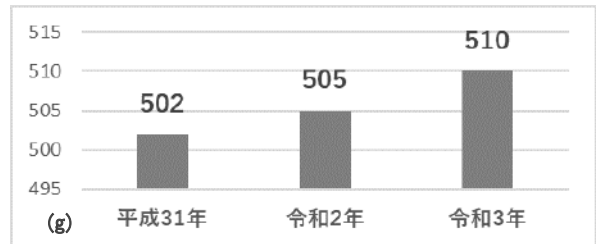

## 皆さんの家庭から出る可燃ごみの量はどのくらい？

エコロの森には、古賀市・福津市・新宮町のごみが集められています。令和3年度、可燃ごみの一日平均の搬入量（家庭・事業所含む）は約134トン、年間約5万トンでした。

この内、各家庭からエコロの森に搬入される可燃ごみの量（約3万トン）から1日1人あたりの可燃ごみの量の平均を調べたところ“510g”でした。その量は近年、増加傾向にあります。

また、令和3年度の“510g”を「4人家族の3日間」に換算すると約6kgとなります。ごみ減量に取り組むモデル世帯（4人家族）での可燃ごみ排出量（約1.7kg）と比べると、ごみ減量に取り組むことで排出量を3分の1以下にまでできることがわかりました。

ごみ袋を体重計等で量ってみると、自分がどのくらいの量を出しているのか実感でき、ごみ減量に活かせると思います。ぜひやってみてください。

1日にひとりあたりが家庭から出す可燃ごみの量の平均

※ごみ減量啓発を目的に、各家庭からごみ袋で排出され、収集車によって回収された家庭系ごみの排出量を算出しました。可燃ごみの量には、可燃性粗大ごみ、し尿汚泥、し渣は含んでいません。

エコロの森では、工場見学とあわせて、環境講座も行っています。一人ひとりがどんな工夫をしてごみを減らすことができるのか、一緒に考えましょう。見学のお申込は随時受け付けています。見学希望日の3日前までにお申込みください。（見学可能日時：月～金曜日 9時～12時、13時～16時 ※土日祝日不可）